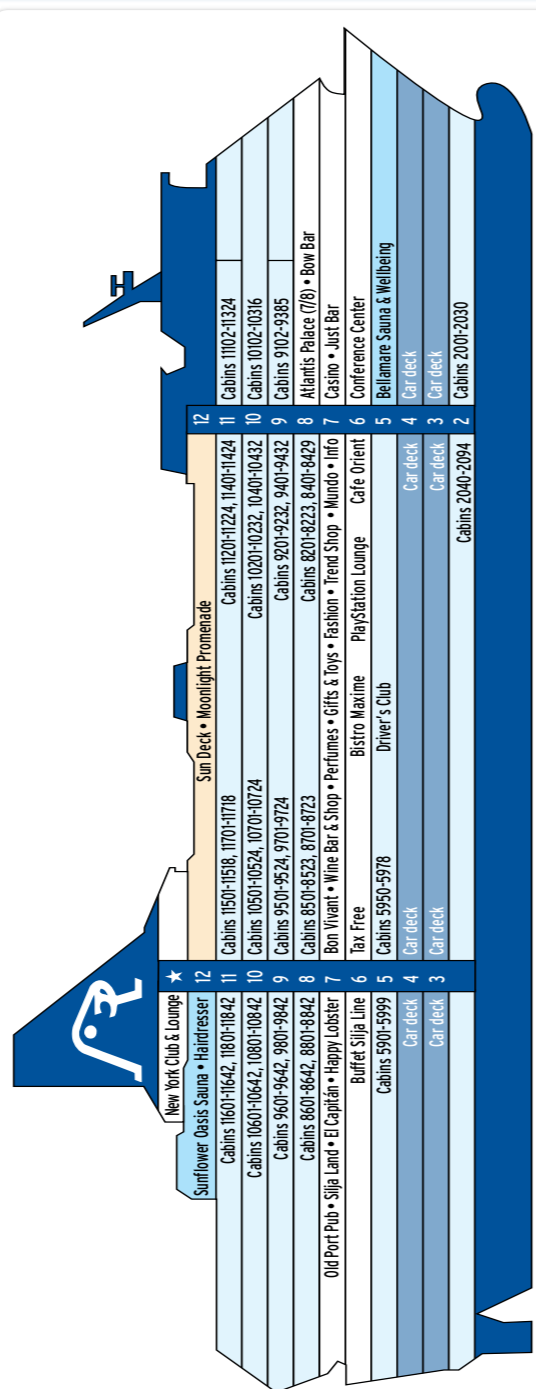

FOR CHILDREN ДЕТЯМ

Silja Line Seal 57 cm
16,80 EUR

Silja Line Bear Rolle 30 cm
6,90 EUR

Silja Line Moomin 25 cm
12,90 EUR

Smarties Cars/Princess Dispenser 150 g
9,90 EUR

Jelly Bean Coin Box 300 g
7,50 EUR

PEZ Twin Tube 34 g
4,10 EUR

BonBon Buddies Fun Buddy Activity Bag 20 g
3,50 EUR

m/s Silja Symphony

Вит / Построен: 1991 Masa Yards, Åbo Turku / в 1991 г. «Маса Ярдс», Турку • **Length / Длина:** 203 м • **Width / Ширина:** 31,5 м
Depth / Средняя осадка: 7,1 м • **Speed / Скорость:** 23 knots/узла • **Carrying capacity / Промышленная способность:** 58.400 BRT (RT=2,85 m³) • **Engine power / Мощность двигателя:** 32.000 kW/44.000 hp / л.с • **Passengers / Кол-во пассажиров:** 2.852
Cabins / Кол-во кают: 986 • **Berths / Кол-во мест:** 3.001 • **Car deck / Автомобильная палуба:** appr. 450 cars or appr. 60 buses. / прим. 450 транспортных средств или прим. 60 автобусов

Курить разрешено на наружных палубах и на палубе 8, у входа в ночной клуб Atlantis Palace, Atlantis Palace, New York Club & Lounge, Old Port Pub и другие рестораны на борту являются некурящей зоной!

Smoking is permitted on the outer deck as well as in the entrance area of the Atlantis Palace nightclub on deck 8, Atlantis Palace, New York Club & Lounge, Old Port Pub and all our other restaurants are non-smoking areas.